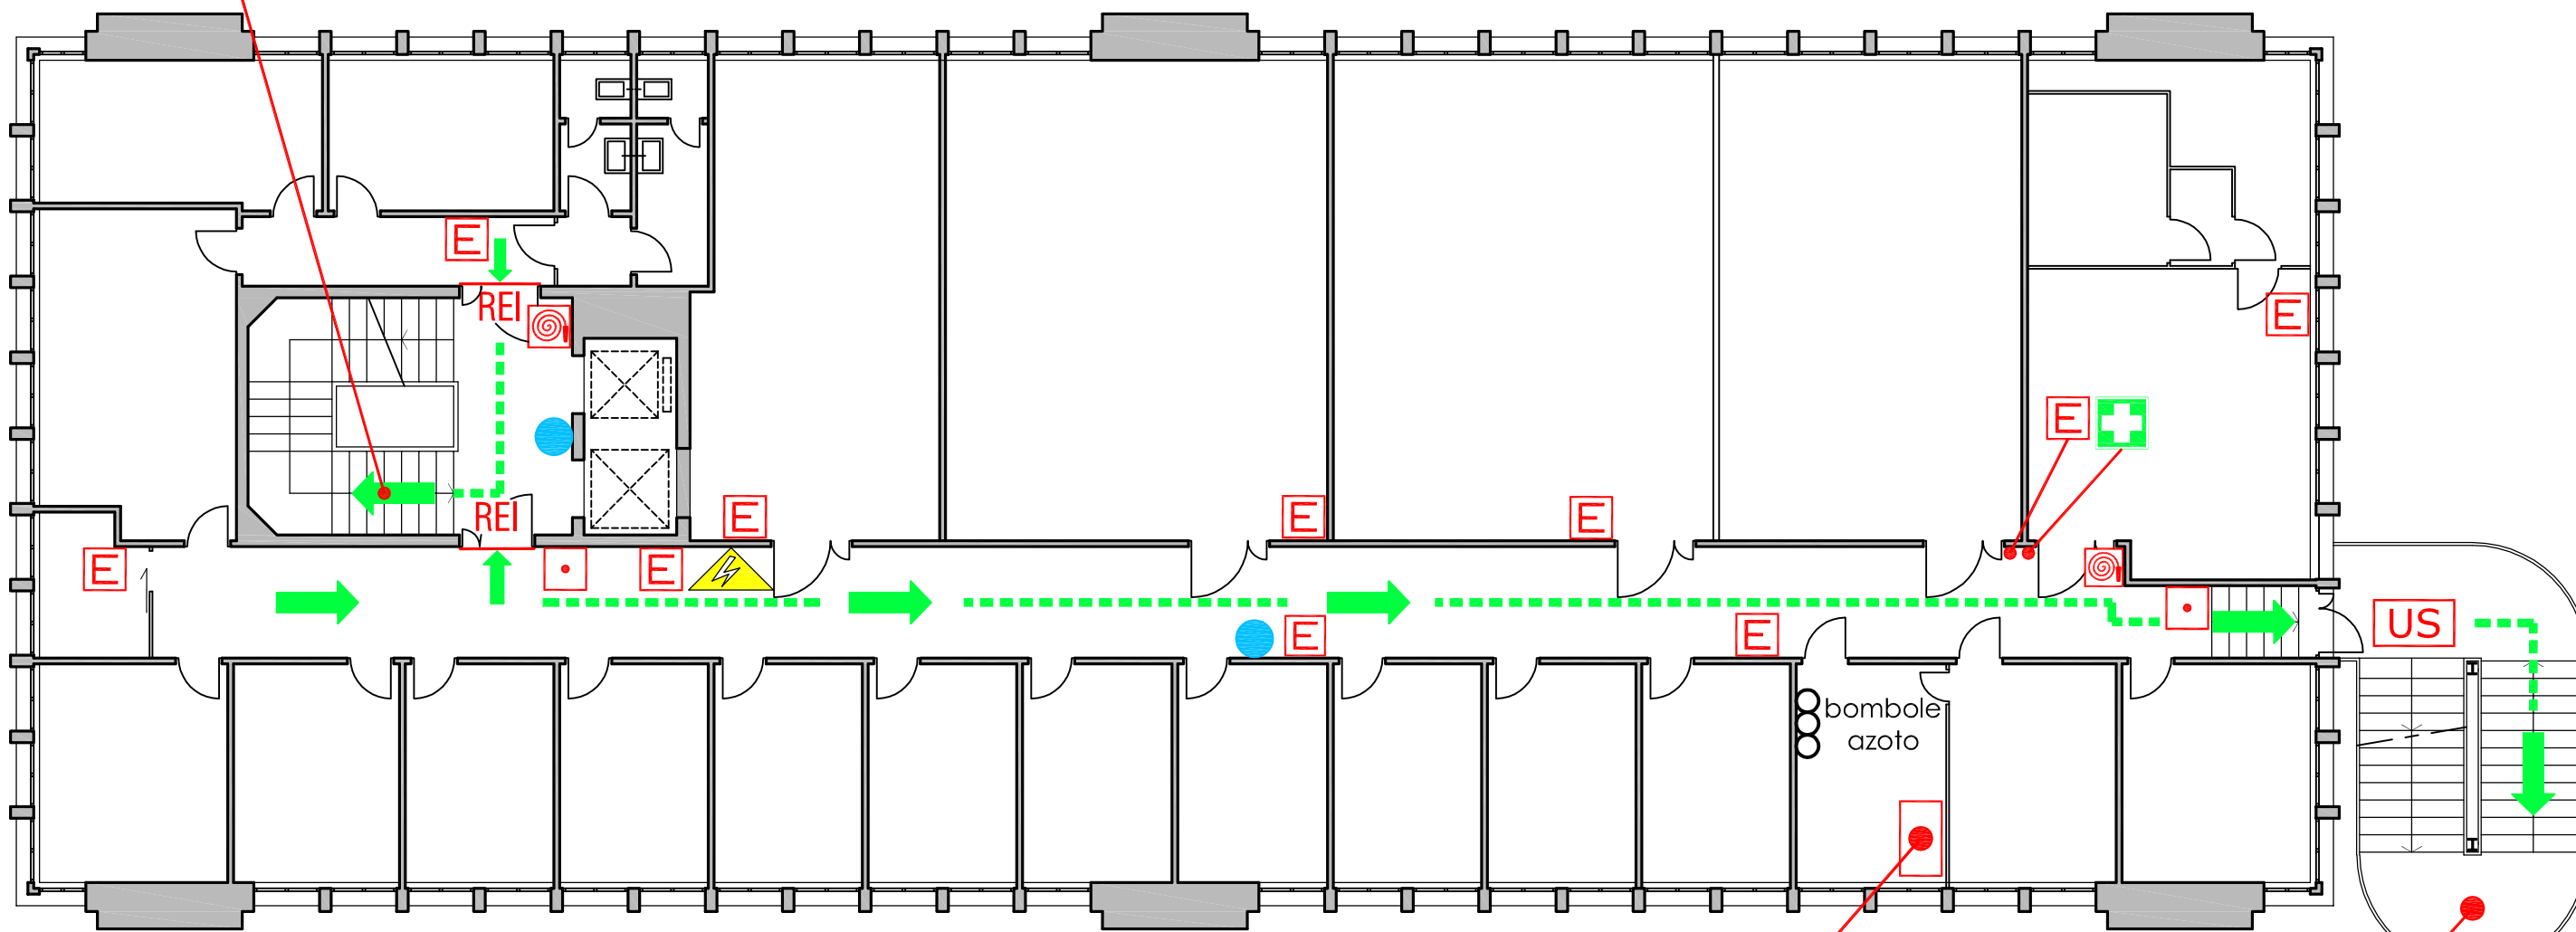

LEGENDA SEGNI GRAFICI - EMERGENZA

	VOI SIETE QUI
	PERCORSO DI ESODO
	USCITA DI SICUREZZA
	PULSANTE MANUALE DI ALLARME
	ESTINTORE PORTATILE
	IDRANTE A MURO CON TUBAZIONE FLESSIBILE E LANCIA
	PORTA A TENUTA DI FUMO RESISTENTE AL FUOCO
	QUADRO ELETTRICO
	CASSETTA DEL PRONTO SOCCORSO

percorso di esodo verso il basso

armadio infiammabili

scala di sicurezza esterna